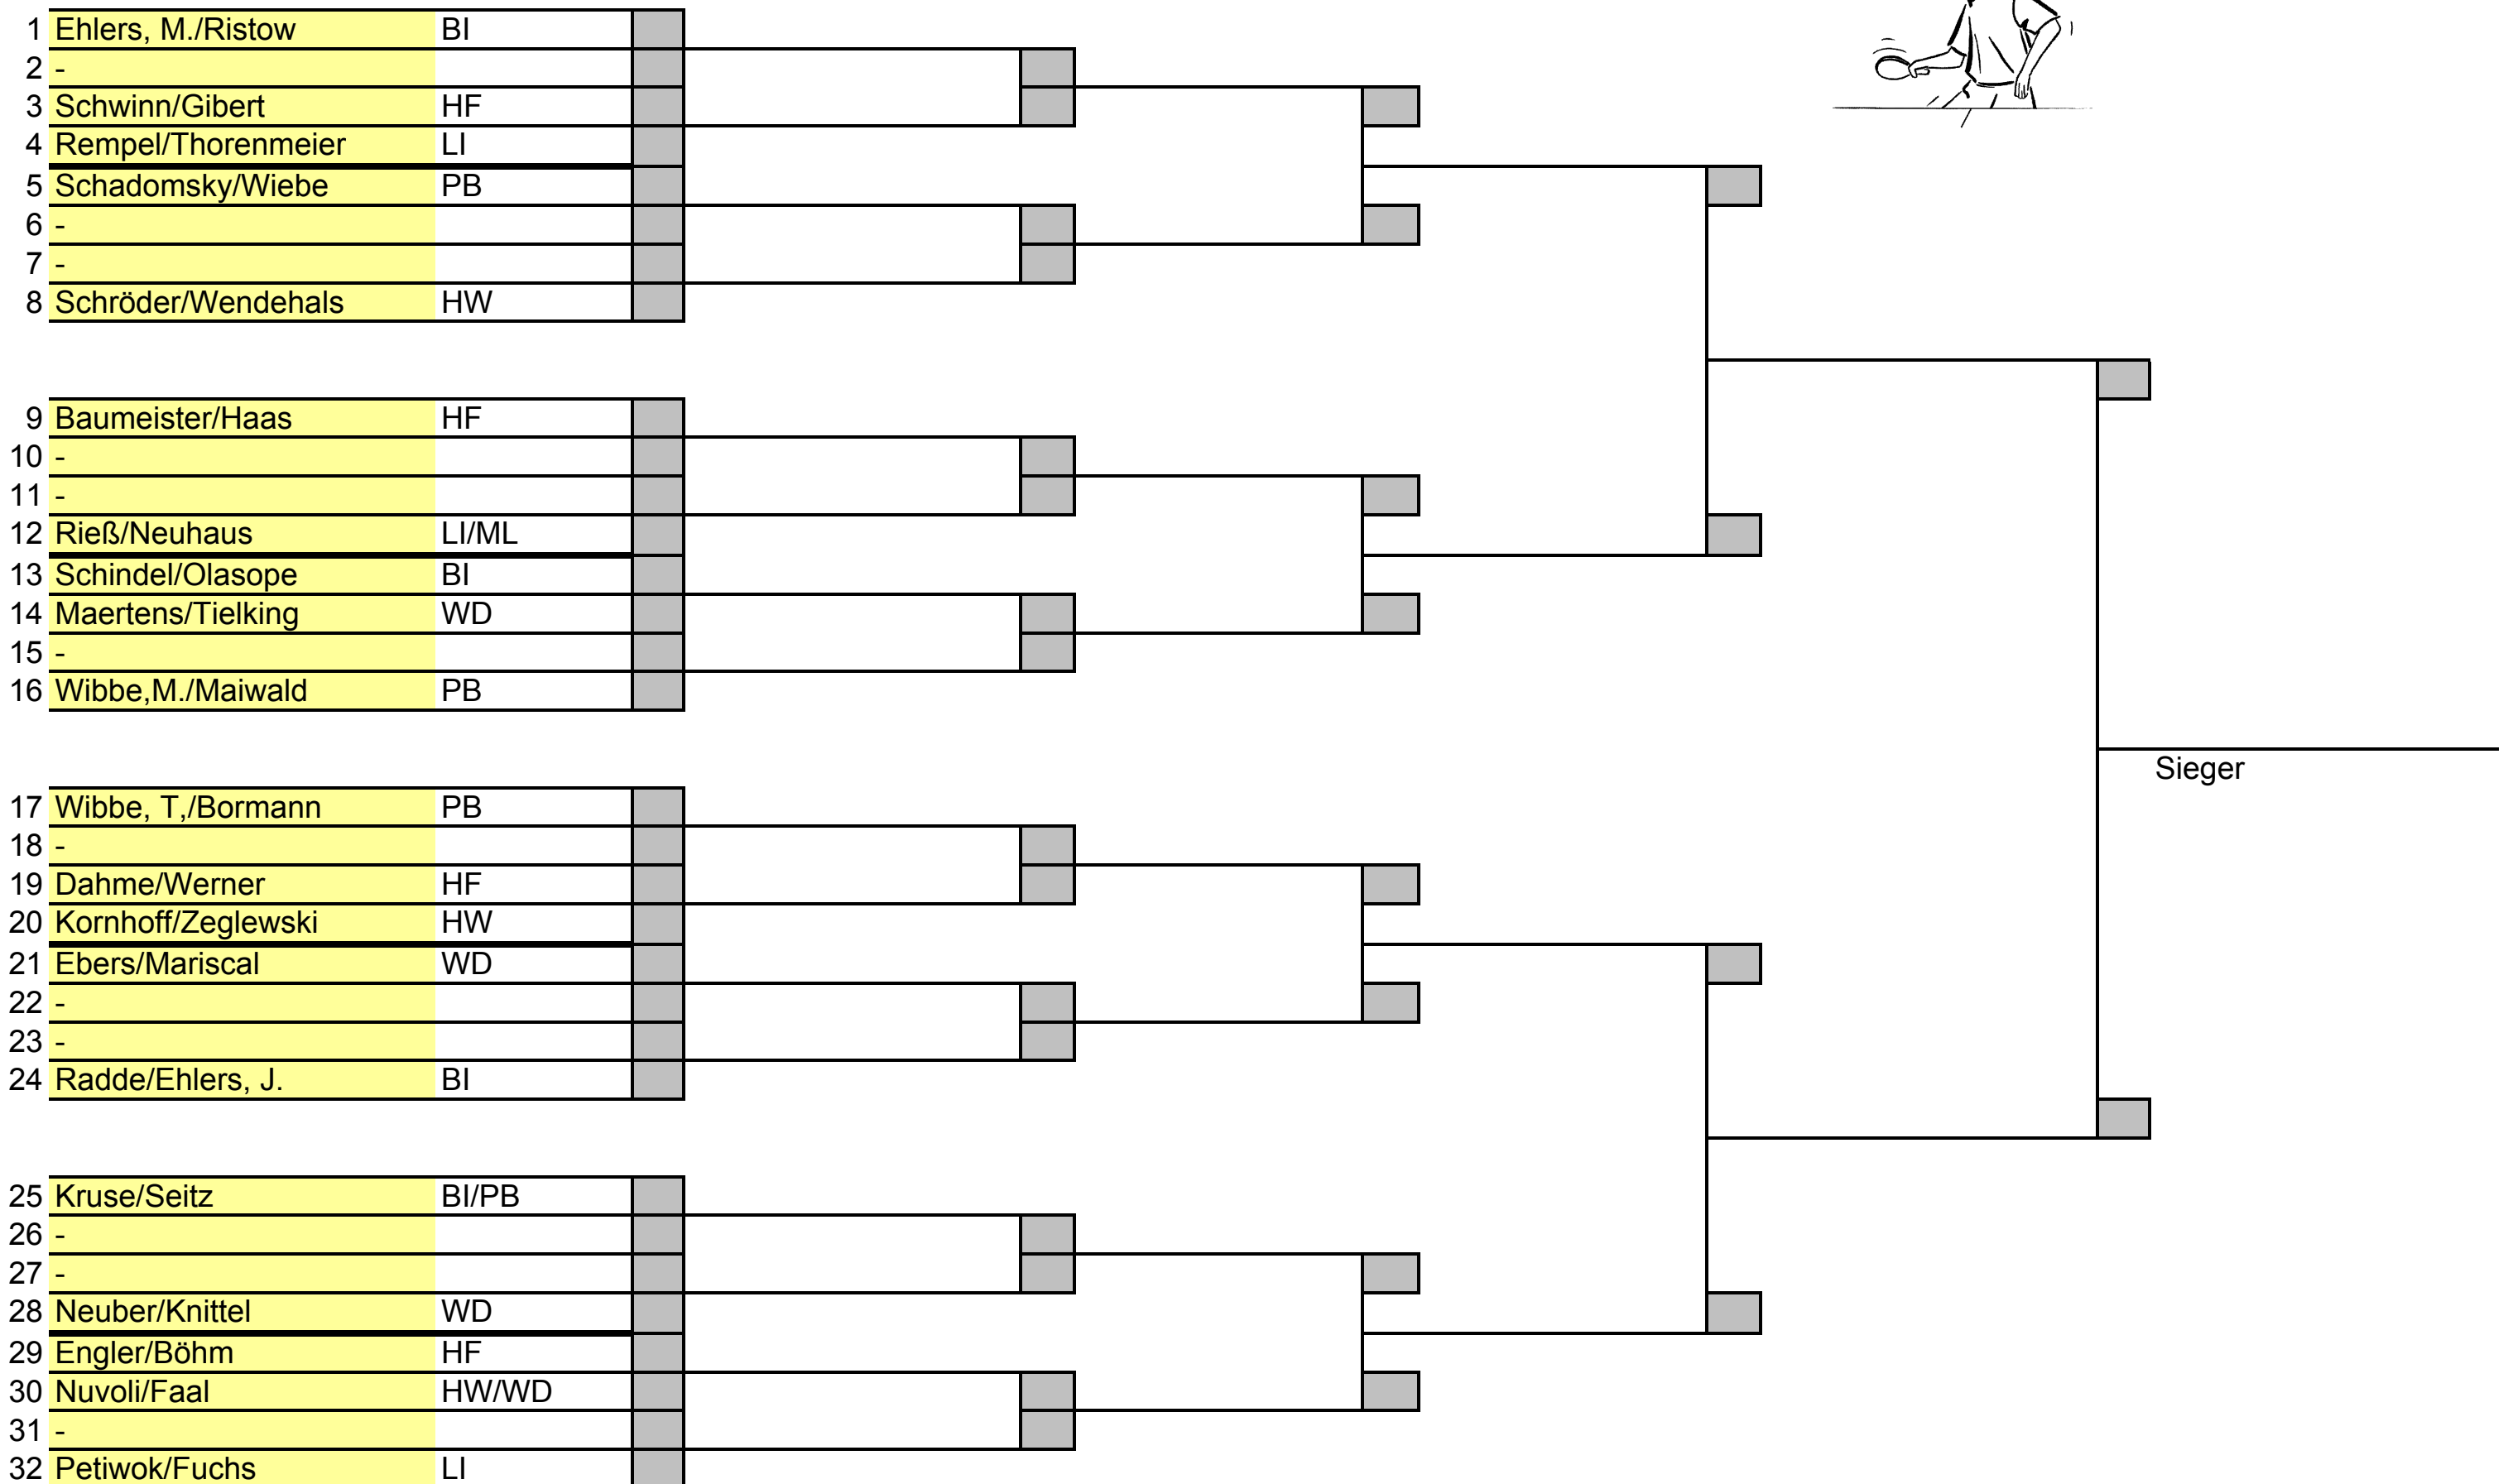

TT Jugendbezirkseinzelsmeisterschaft OWL

Schüler A Doppel

Ausrichter: TuS Bexterhagen 1912 e.V

24./25.10.2009