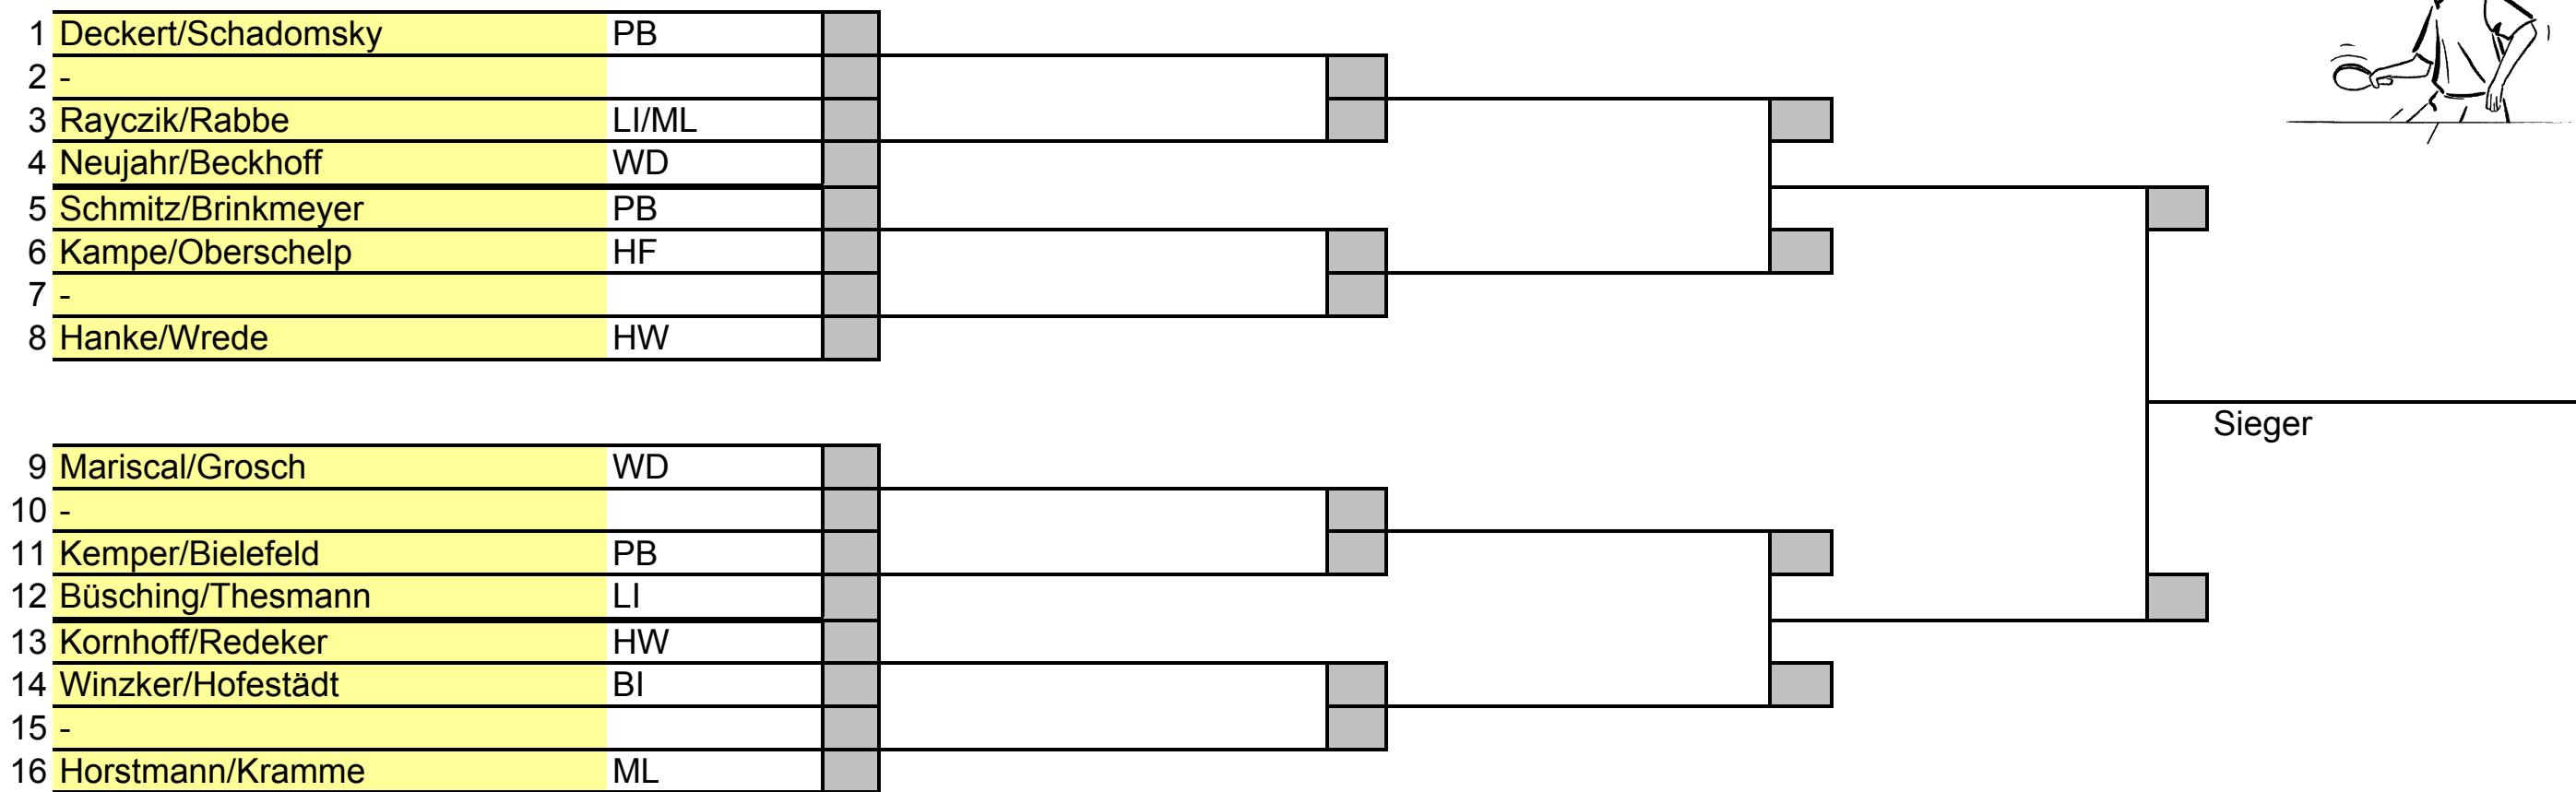

TT Jugendbezirkseinzelschaft OWL
Schüler C Doppel

Ausrichter: TuS Bexterhagen 1912 e.V
24./25.10.2009