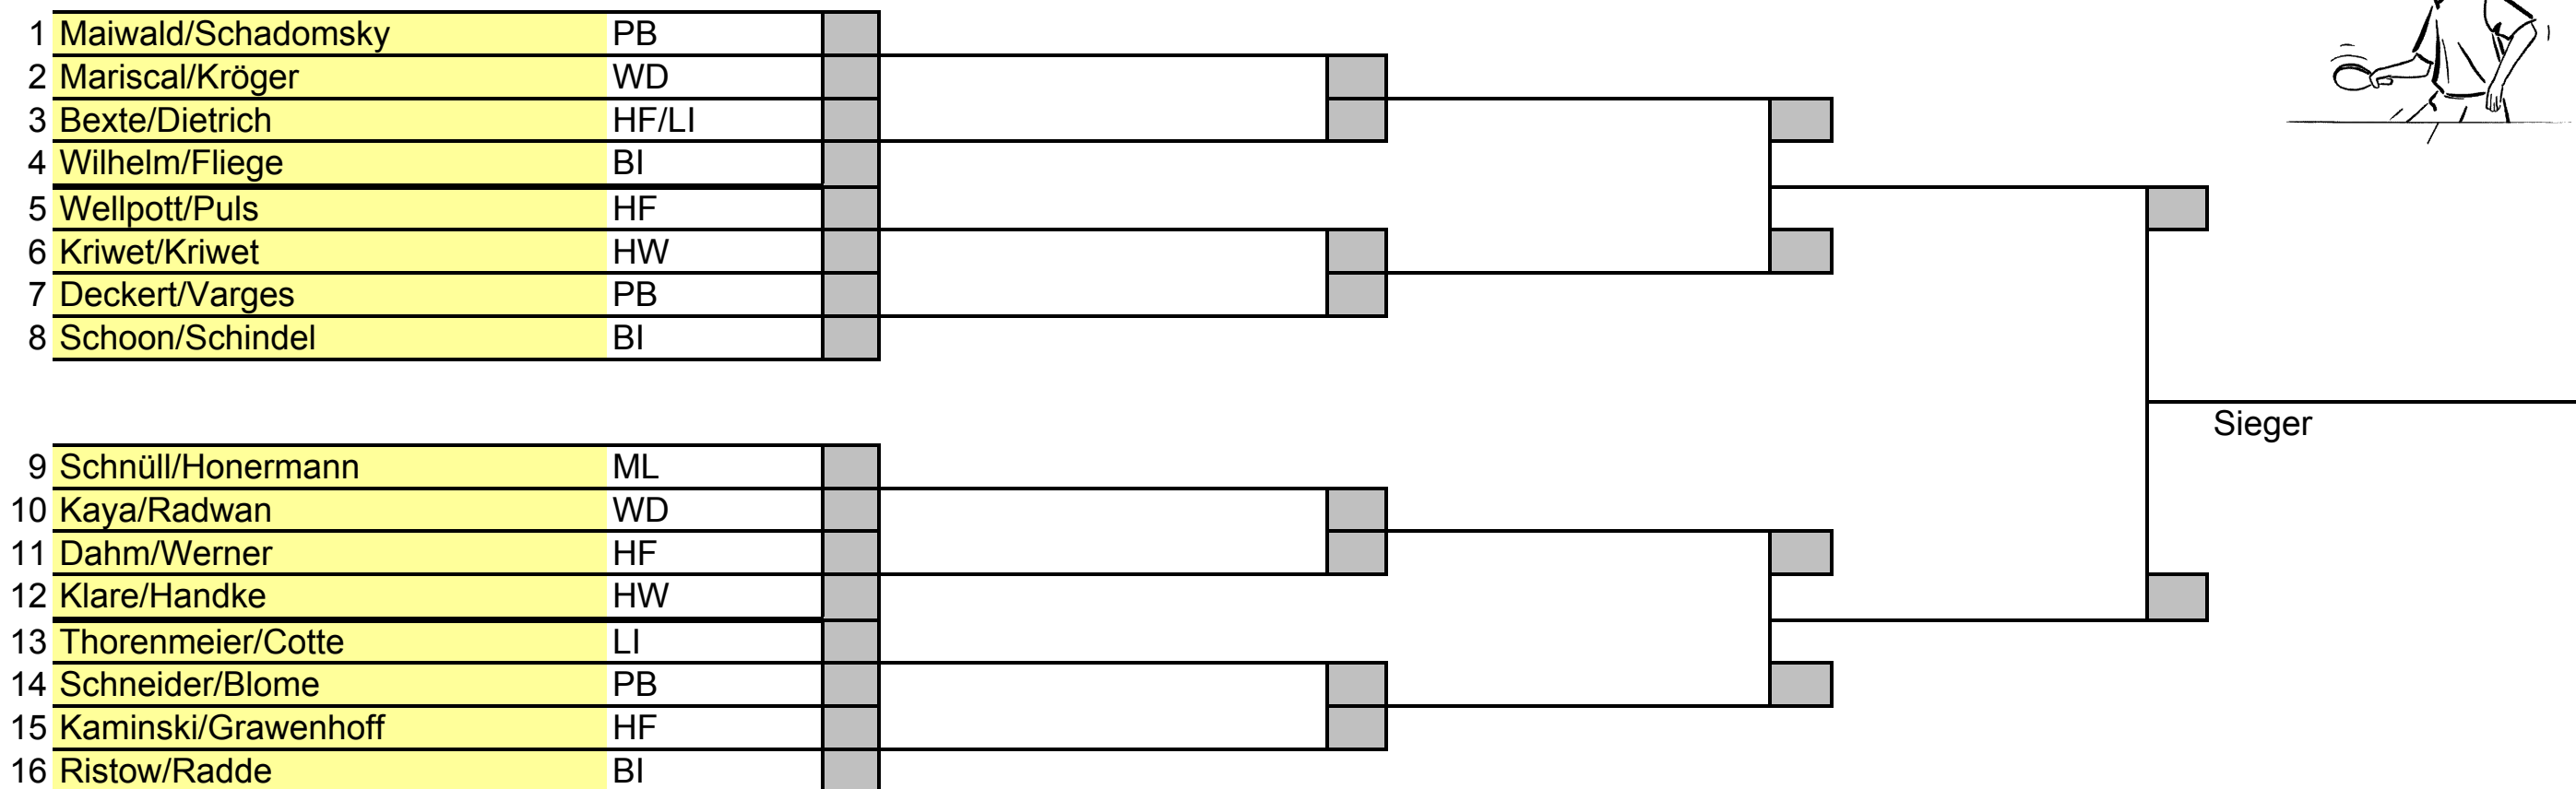

TT Jugendbezirkseinzelschaft OWL

Schüler B Doppel

Ausrichter: TuS Bexterhagen 1912 e.V

24./25.10.2009