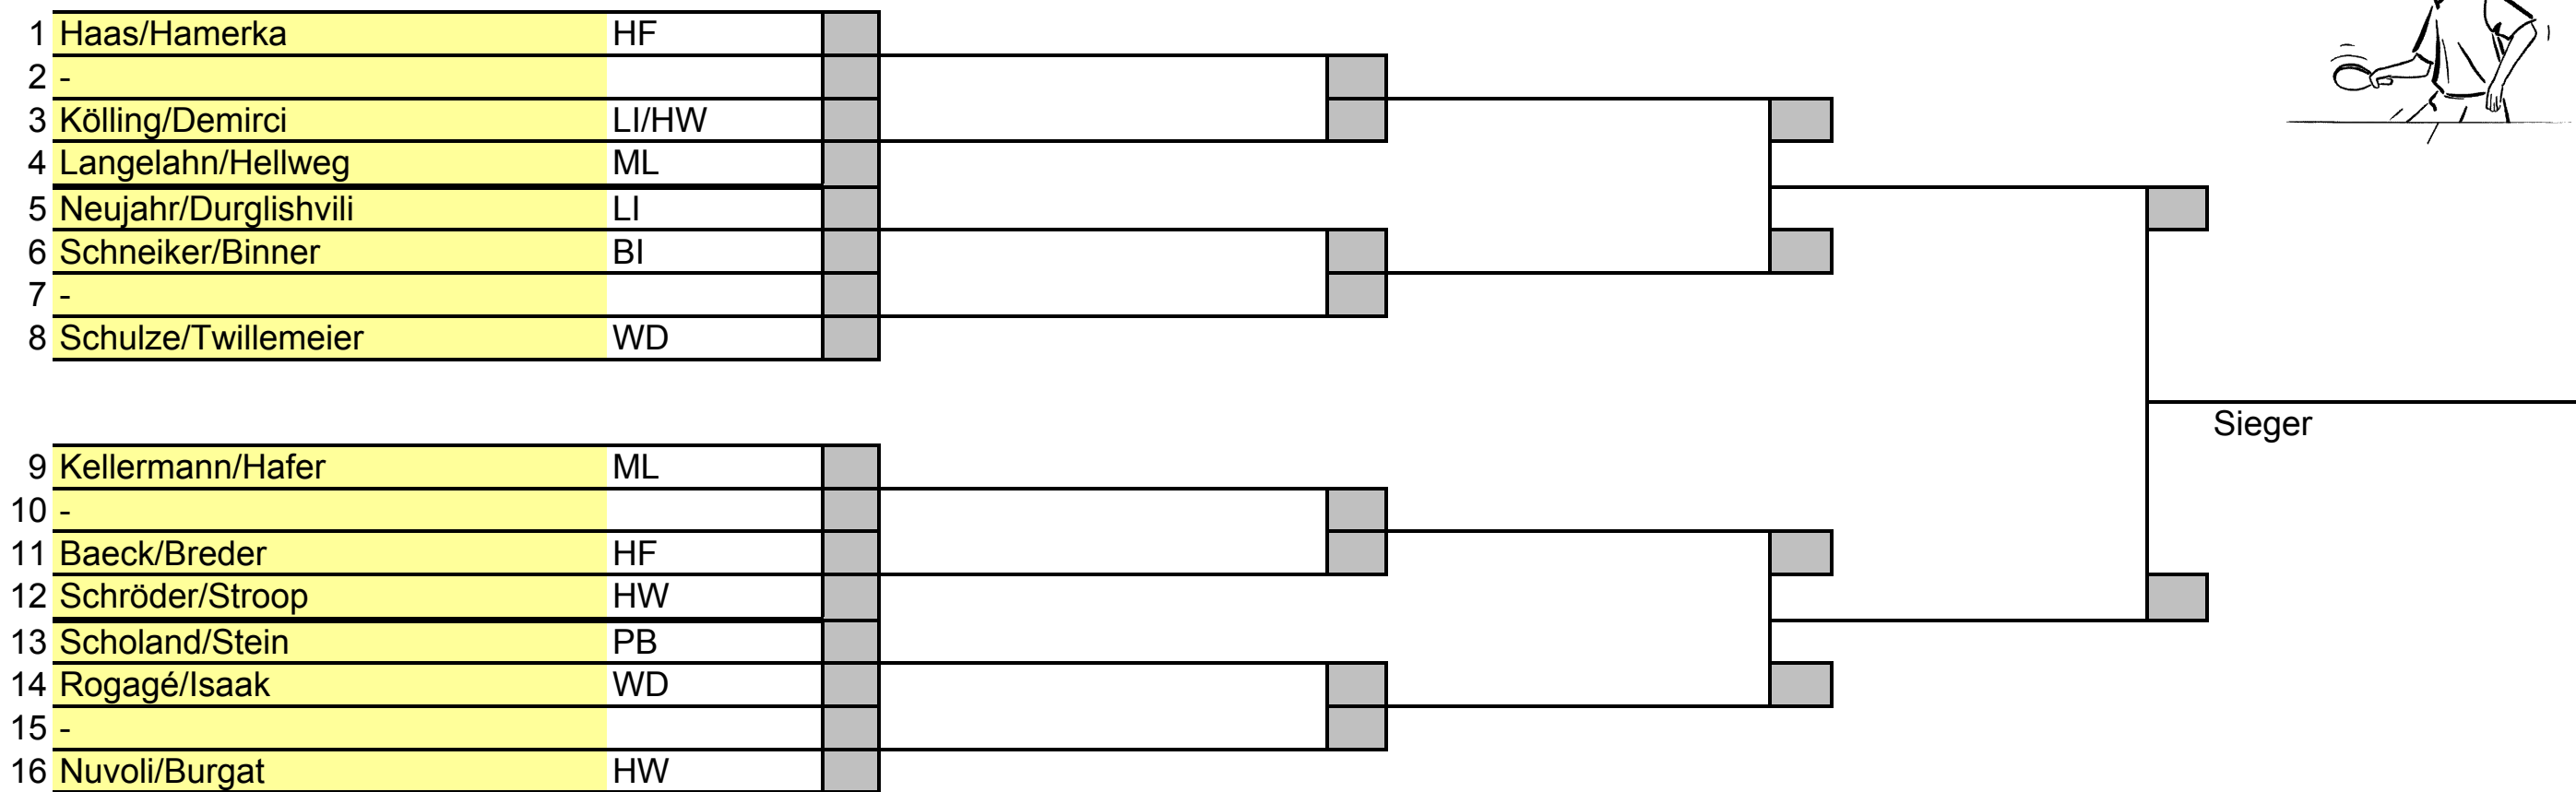

TT Jugendbezirkseinzelsmeisterschaft OWL
Schülerinnen B Doppel

Ausrichter: TuS Bexterhagen 1912 e.V
24./25.10.2009