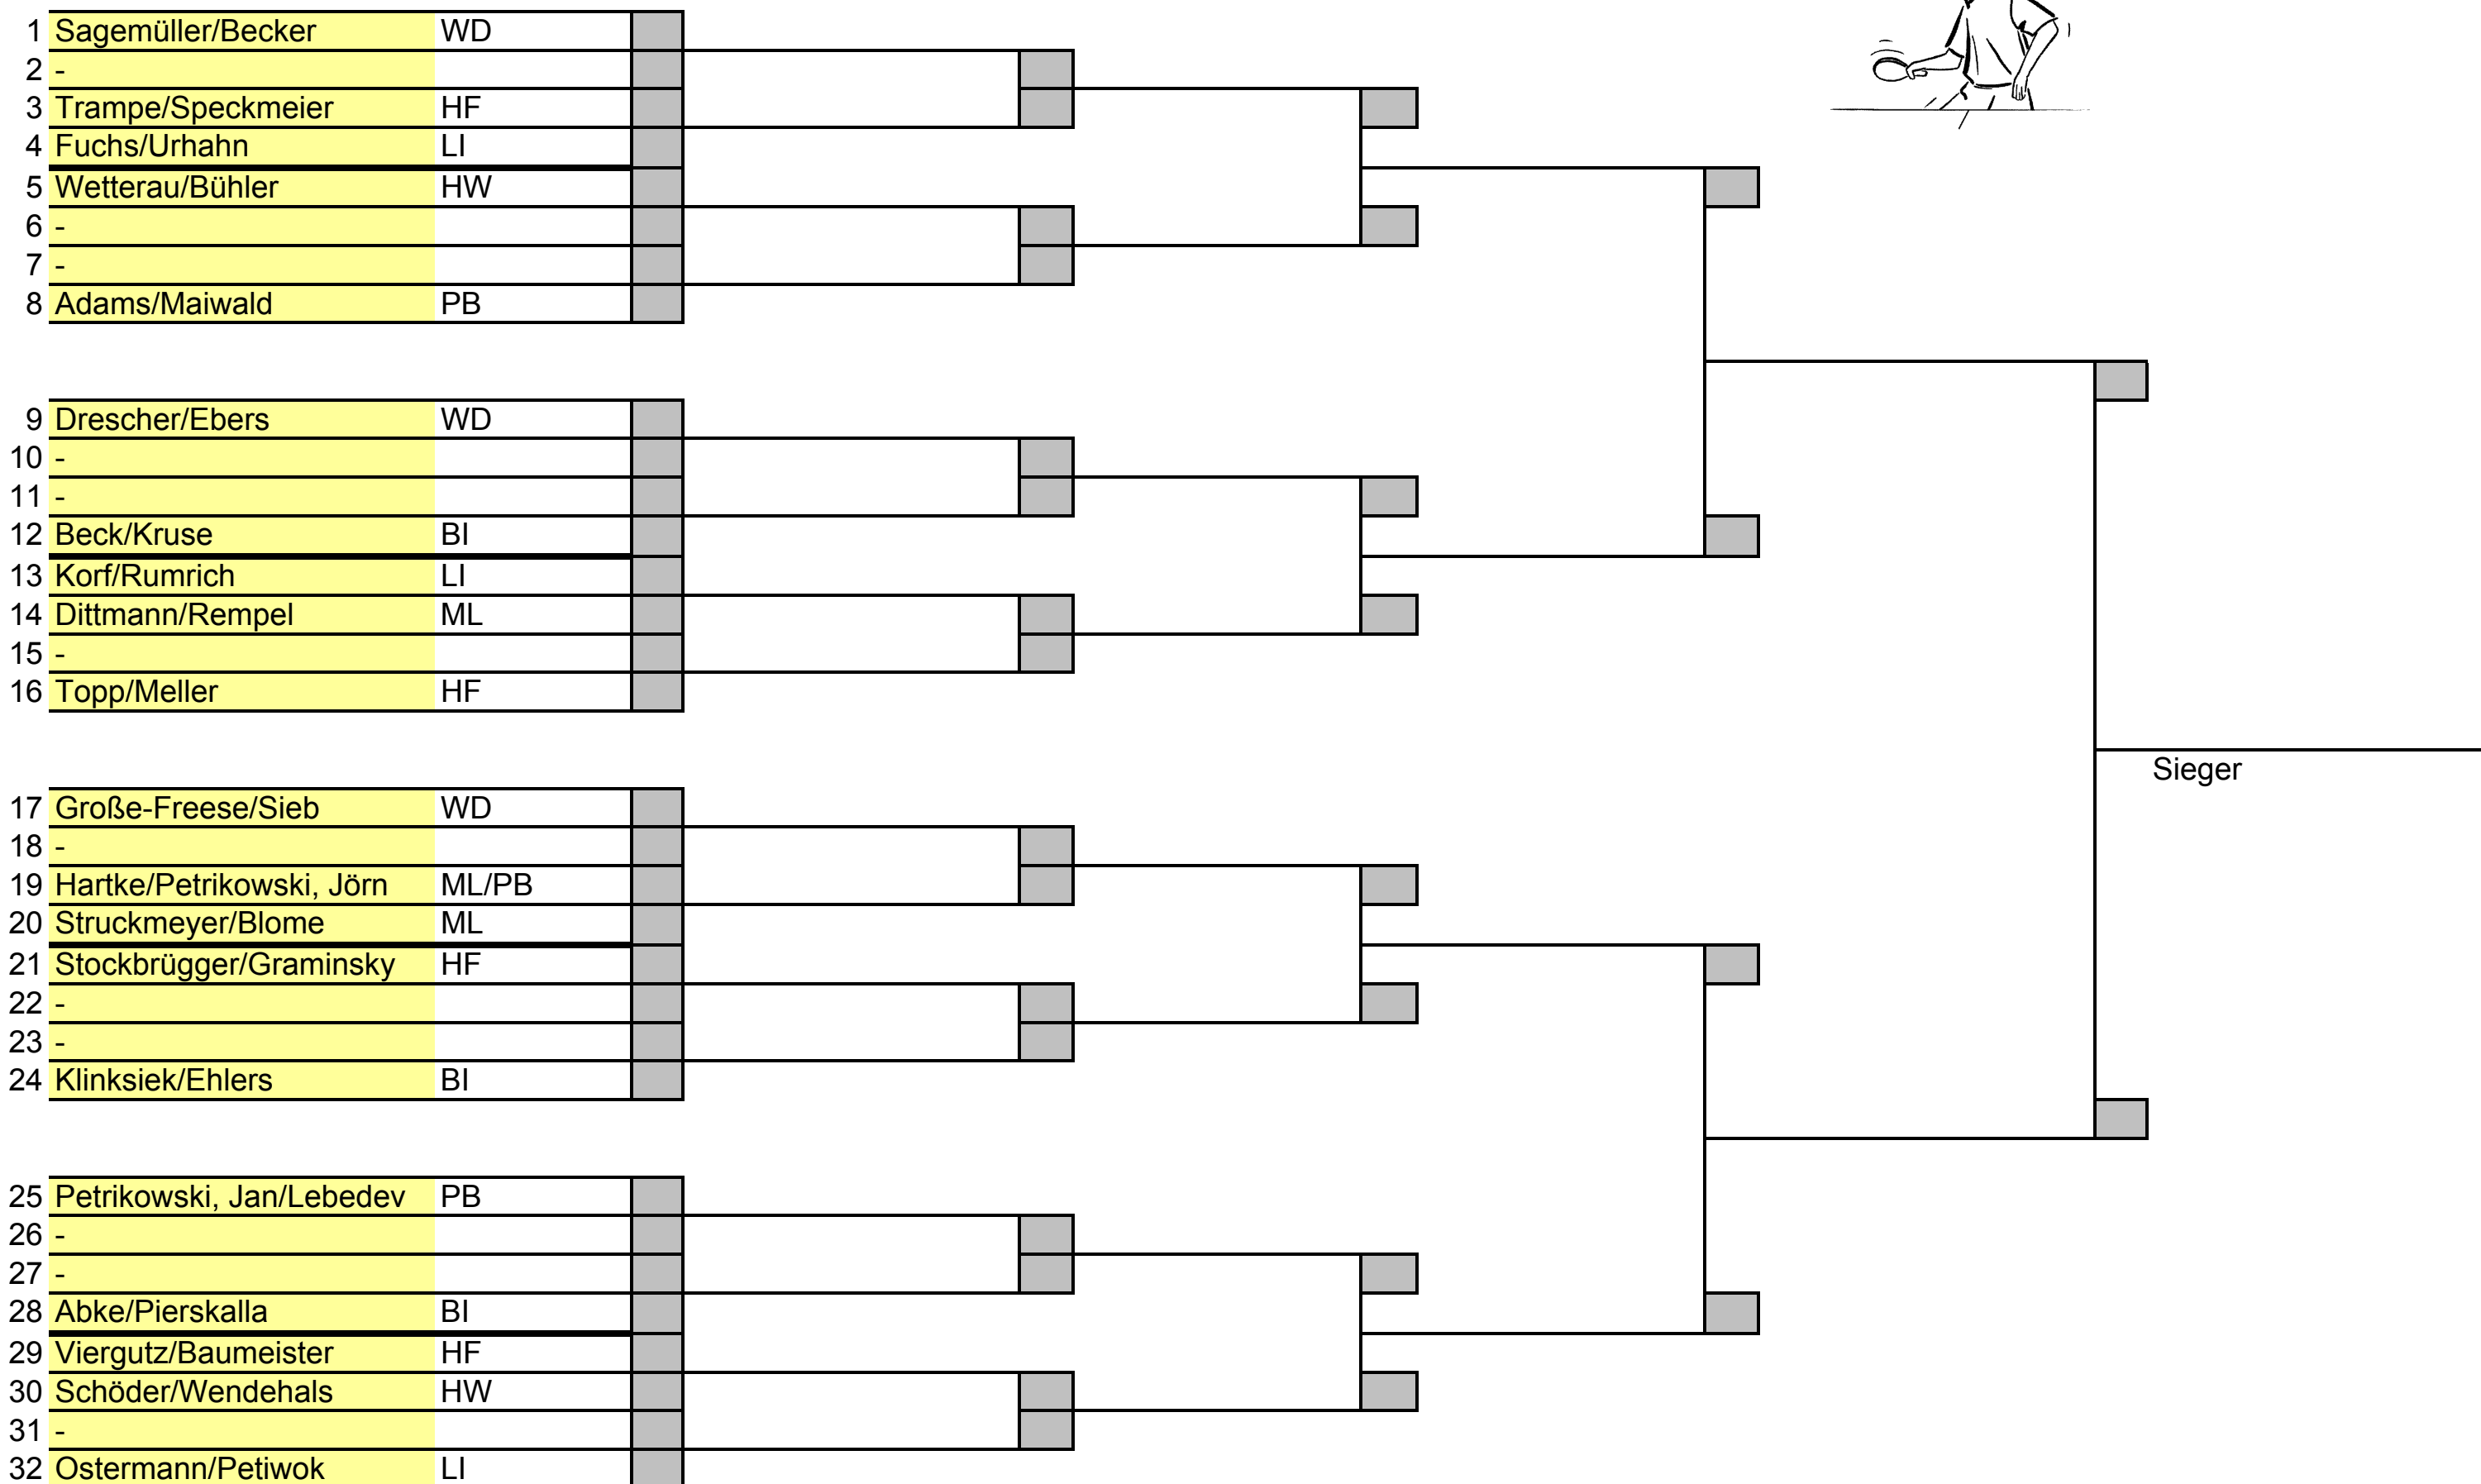

TT-Jugendbezirkseinzelschaften 2009

Ostwestfalen-Lippe

24./25.10.2009 in Bad Salzuflen

Ausrichter: TuS Bexterhagen 1912 e.V

Jungen Vorrunde

Gruppe 1		Kreis	Platz
1.	Ostermann	LI	
2.	Meller	HF	
3.	Ehlers	BI	
4.	Dittmann	ML	

Gruppe 2		Kreis	Platz
1.	Große-Freese	WD	
2.	Speckmeier	HF	
3.	Schröder	HW	
4.	Blome	ML	

Gruppe 3		Kreis	Platz
1.	Sagemüller	WD	
2.	Fuchs	LI	
3.	Viergutz	HF	
4.	Wendehals	HW	

Gruppe 4		Kreis	Platz
1.	Topp	HF	
2.	Ebers	WD	
3.	Wetterau	HW	
4.	Hartke	ML	

Gruppe 5		Kreis	Platz
1.	Becker	WD	
2.	Lebedev	PB	
3.	Bühler	HW	
4.	Rempel	ML	

Gruppe 6		Kreis	Platz
1.	Adams	PB	
2.	Pierskalla	BI	
3.	Struckmeyer	ML	
4.	Rumrich	LI	

Gruppe 7		Kreis	Platz
1.	Klinksiek	BI	
2.	Sieb	WD	
3.	Baumeister	HF	
4.	Petrikowski, Jörn	PB	

Gruppe 8		Kreis	Platz
1.	Drescher	WD	
2.	Petiwok	LI	
3.	Abke	BI	
4.	Stockbrügger	HF	

Gruppe 9		Kreis	Platz
1.	Petrikowski, Jan	PB	
2.	Graminsky	HF	
3.	Beck	BI	
4.	Urhahn	LI	

Gruppe 10		Kreis	Platz
1.	Korf	LI	
2.	Trampe	HF	
3.	Kruse	BI	
4.	Maiwald, Marvin	PB	

TT Jugendbezirkseinzelsmeisterschaft OWL

Jungen Doppel

Ausrichter: TuS Bexterhagen 1912 e.V

24./25.10.2009