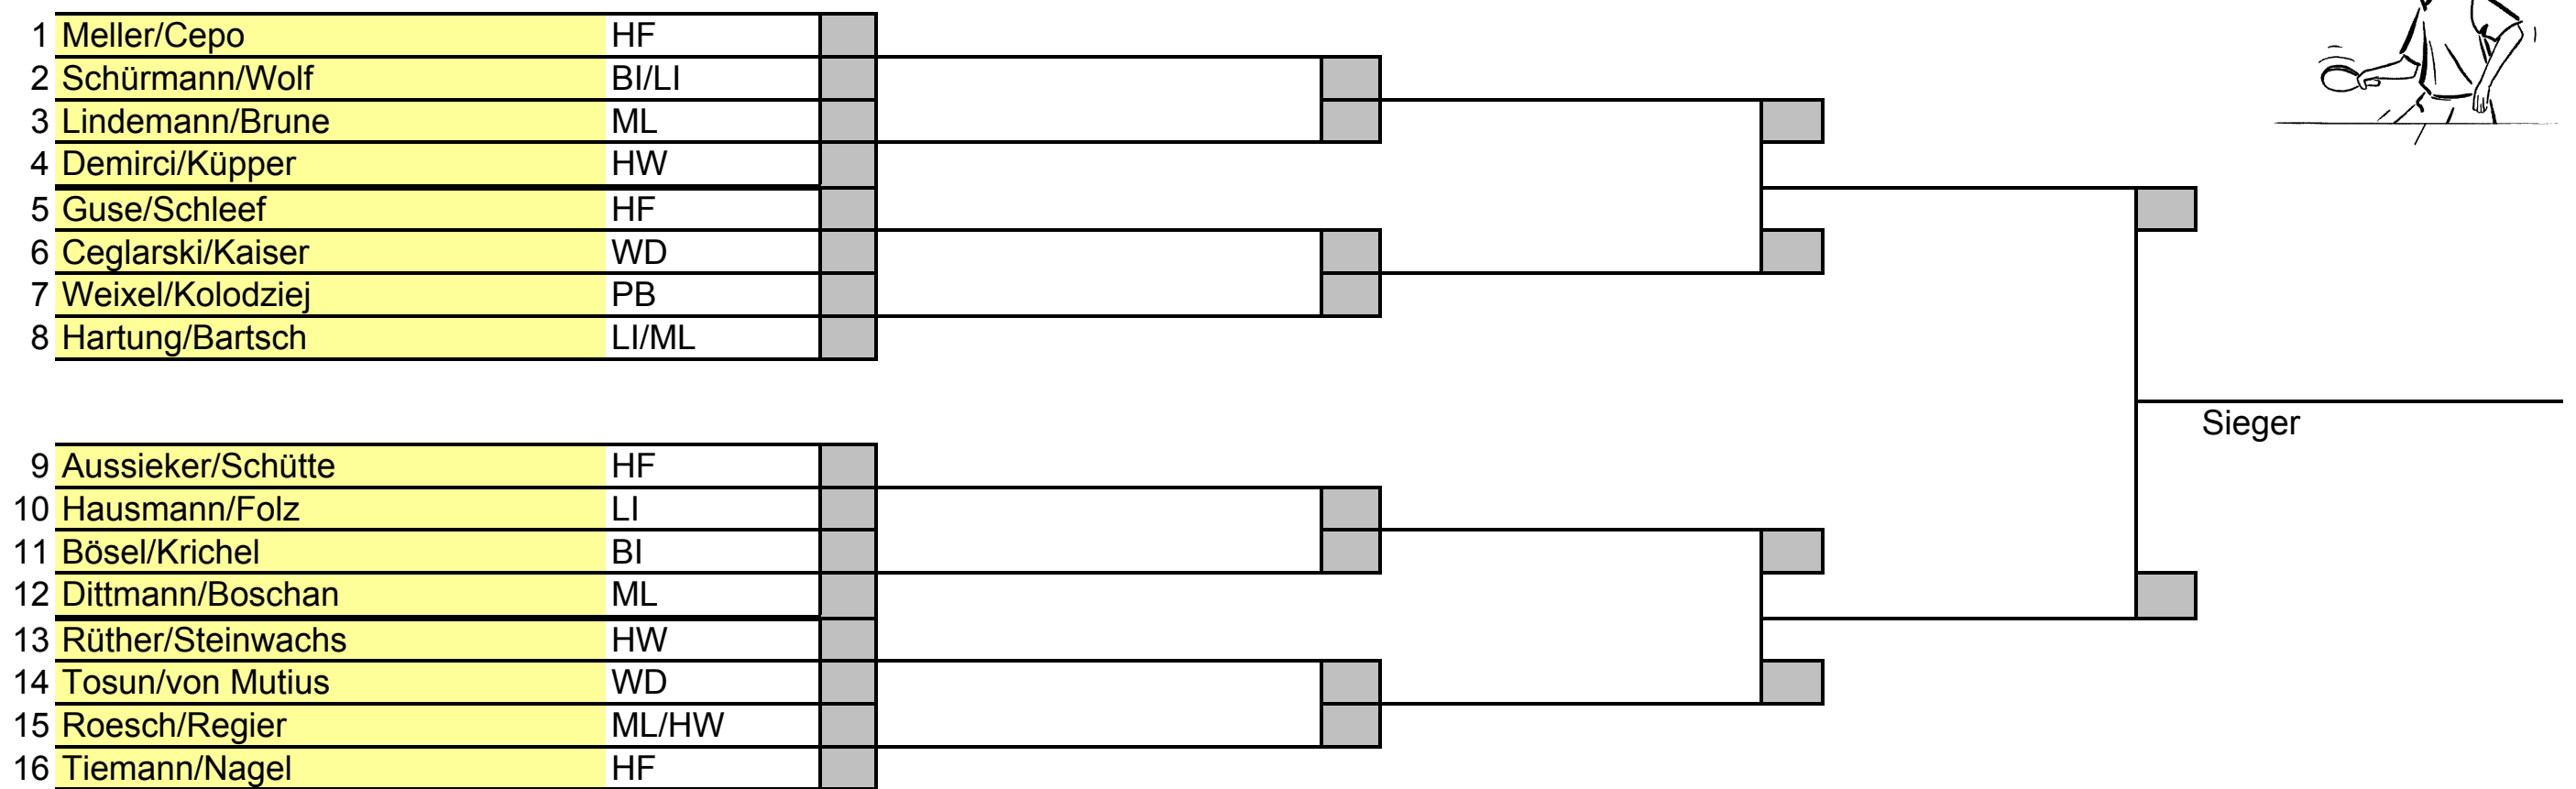

TT Jugendbezirkseinzelschaft OWL

Mädchen Doppel

Ausrichter: TuS Bexterhagen 1912 e.V

24./25.10.2009