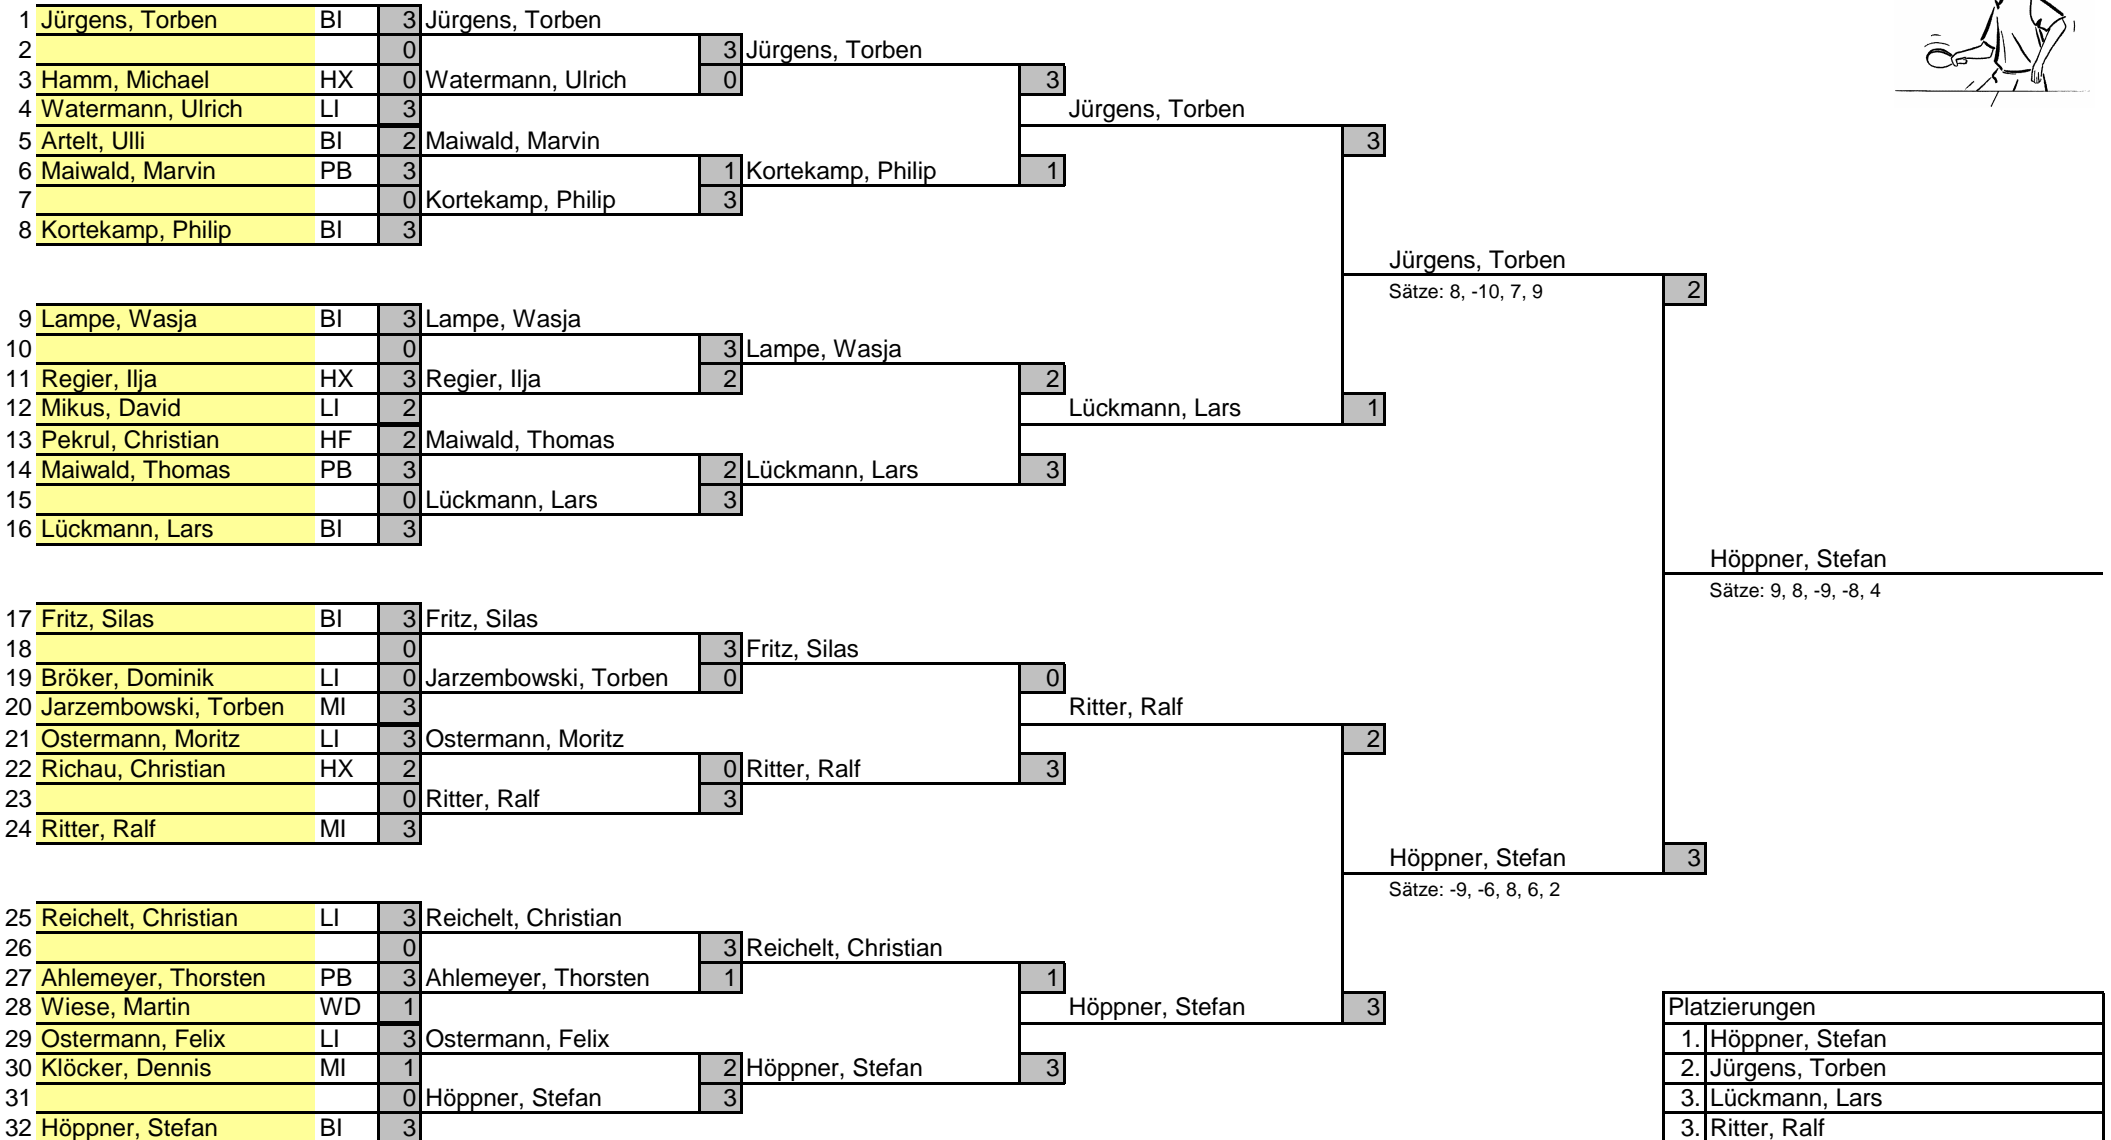

Bezirkseinzelleistungen OWL in Warburg

Herren - Einzel

Ausrichter: TTV Grün-Weiß Daseburg

23. + 24. Oktober 2010

Bezirkseinzelleistungen OWL in Warburg

Herren - Doppel

Ausrichter: TTV Grün-Weiß Daseburg

23. + 24. Oktober 2010

1	Lampe, W. / Artelt, U.	BI/BI	3	Lampe, W. / Artelt, U.			
2			0		3	Lampe, W. / Artelt, U.	
3	Mikus, D. / Rothe, T.	LI/PB	1	Trampe, D. / Grundmann, K.	2		3
4	Trampe, D. / Grundmann, K.	HF/MI	3			Lampe, W. / Artelt, U.	
5	Große Freese, A. / Wiese, M.	WD/WD	1	Hamm, M. / Regier, I.			0
6	Hamm, M. / Regier, I.	HX/HX	3		0	Pekrul, C. / Kierstein, D.	1
7			0	Pekrul, C. / Kierstein, D.	3		
8	Pekrul, C. / Kierstein, D.	HF/HF	3				
9	Nagel, F. / Kortekamp, P.	BI/BI	3	Nagel, F. / Kortekamp, P.			
10			0		3	Nagel, F. / Kortekamp, P.	
11	Richau, C. / Urhahn, L.	HX/HX	0	Maiwald, T. / Maiwald, M.	0		3
12	Maiwald, T. / Maiwald, M.	PB/PB	3			Nagel, F. / Kortekamp, P.	3
13	Watermann, U. / Bröker, D.	LI/LI	2	Köhne, R. / Bähr, M.			
14	Köhne, R. / Bähr, M.	HF/HF	3		3	Köhne, R. / Bähr, M.	0
15			0	Jarzembowski, T. / Ritter, R.	2		
16	Jarzembowski, T. / Ritter, R.	MI/MI	3				
17	Ostermann, M. / Ostermann, F.	LI/LI	3	Ostermann, M. / Ostermann, F.			
18			0		3	Ostermann, M. / Ostermann, F.	
19			0	Becker, N. / Klöcker, D.	0		2
20	Becker, N. / Klöcker, D.	WD/MI	3			Lückmann, L. / Jürgens, T.	
21	Ebers, P. / Drescher, R.	WD/WD	3	Ebers, P. / Drescher, R.			2
22	Hasenpusch, R. / Meller, D.	HF/HF	1		1	Lückmann, L. / Jürgens, T.	3
23			0	Lückmann, L. / Jürgens, T.	3		
24	Lückmann, L. / Jürgens, T.	BI/BI	3				
25	Wüstenbecker, B. / Reichelt, C.	LI/LI	3	Wüstenbecker, B. / Reichelt, C.			
26			0		3	Wüstenbecker, B. / Reichelt, C.	
27	Schindler, M. / Boschan, M.	MI/MI	3	Schindler, M. / Boschan, M.	0		1
28	Kaya, M. / Aßmann, C.	WD/WD	1			Fritz, S. / Höppner, S.	3
29	Gaul, S. / Ahlemeyer, T.	PB/PB	3	Gaul, S. / Ahlemeyer, T.			
30	Koch, M. / Peine, D.	HX/HX	0		0	Fritz, S. / Höppner, S.	3
31			0	Fritz, S. / Höppner, S.	3		
32	Fritz, S. / Höppner, S.	BI/BI	3				

Nagel, F. / Kortekamp, P.	
Sätze: 8, 8, 9	
	3
Nagel, F. / Kortekamp, P.	
Sätze: 10, -8, 3, -9, 6	
	2
Fritz, S. / Höppner, S.	
Sätze: 7, 7, -9, -9, 7	
	2

Platzierungen	
1.	Nagel, F. / Kortekamp, P.
2.	Fritz, S. / Höppner, S.