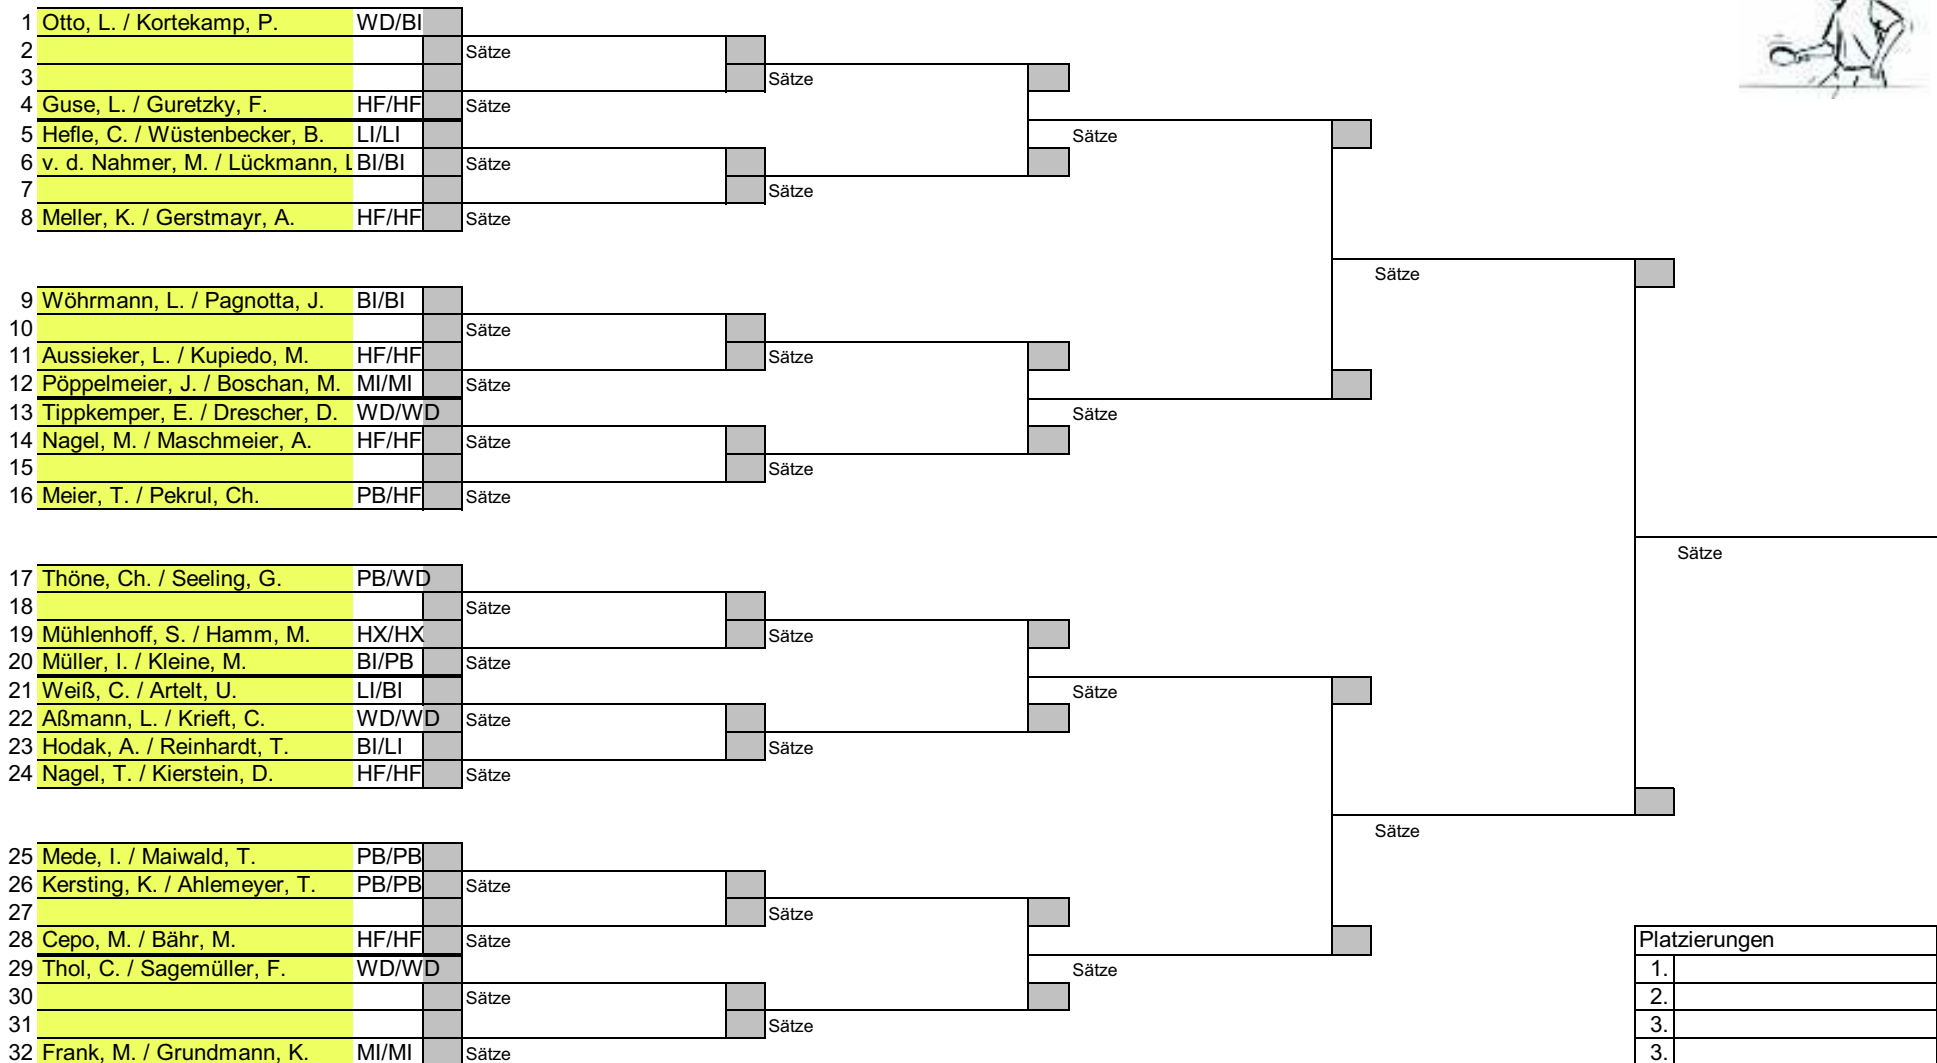

Ausrichter: TuS Bardütingdorf-Wallenbrück

24./25.10.2009

TT-Bezirkseinzelschaften
Ostwestfalen-Lippe
24./25.10.2009 in Spenge-Lenzinghausen
Ausrichter: TuS Bardüttingdorf-Wallenbrück

Teilnehmer Seniorinnen 40 - Einzel