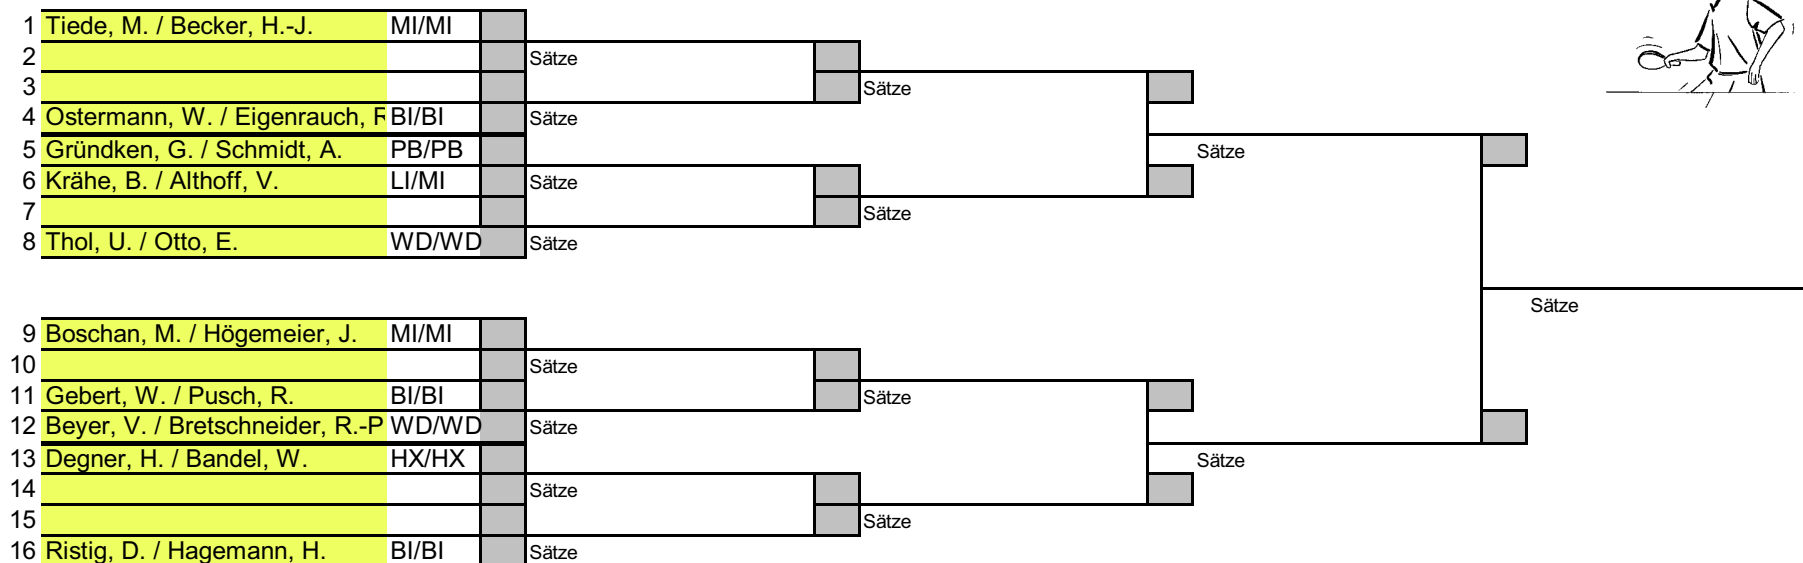

Bezirkseinzelleistungen OWL in Spenge-Lenzinghausen

Ausrichter: TuS Bardüttingdorf-Wallenbrück

Senioren 50 - Doppel

24./25.10.2009

Platzierungen	
1.	
2.	
3.	
3.