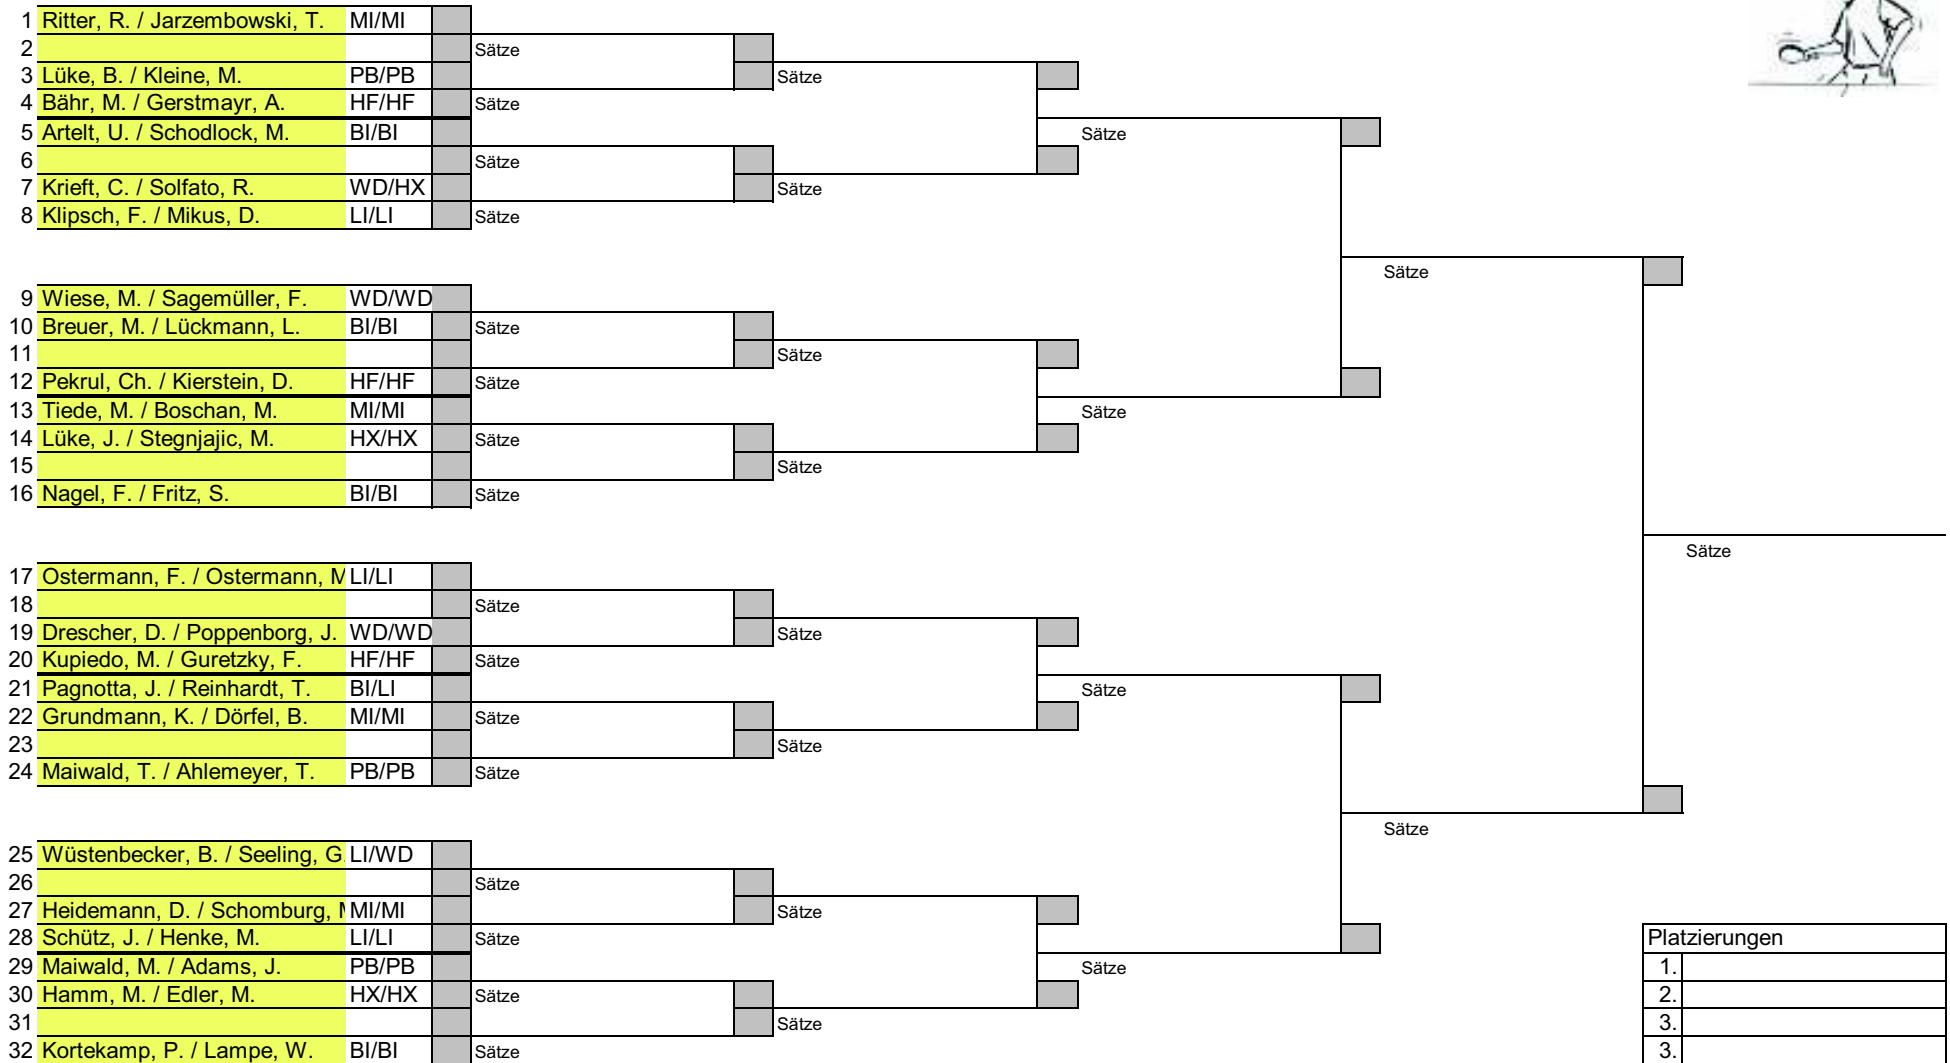

TT-Bezirkseinzelschaften
Ostwestfalen-Lippe
24./25.10.2009 in Spenge-Lenzinghausen
Ausrichter: TuS Bardüttingdorf-Wallenbrück

Herren Gruppe 10

T-Nr.	Platz	Name	Vorname	Kreis	1	2	3	4	Sätze	Spiele
4	1	Lampe	Wasja	BI						
24	2	Klipsch	Fabian	LI						
46	3	Krieft	Carlos	WD						
19	4	Hamm	Michael	HX						

	Spiel	1.Satz	2.Satz	3.Satz	4.Satz	5.Satz	Sätze
1-4	Lampe, W. - Hamm, M.						
2-3	Klipsch, F. - Krieft, C.						
3-1	Krieft, C. - Lampe, W.						
4-2	Hamm, M. - Klipsch, F.						
1-2	Lampe, W. - Klipsch, F.						
3-4	Krieft, C. - Hamm, M.						

Herren Gruppe 11

T-Nr.	Platz	Name	Vorname	Kreis	1	2	3	4	Sätze	Spiele
21	1	Ostermann	Felix	LI						
9	2	Pekrul	Christian	HF						
32	3	Boschan	Michael	MI						
41	4	Kleine	Martin	PB						

	Spiel	1.Satz	2.Satz	3.Satz	4.Satz	5.Satz	Sätze
1-4	Ostermann, F. - Kleine, M.						
2-3	Pekrul, C. - Boschan, M.						
3-1	Boschan, M. - Ostermann, F.						
4-2	Kleine, M. - Pekrul, C.						
1-2	Ostermann, F. - Pekrul, C.						
3-4	Boschan, M. - Kleine, M.						

Herren Gruppe 12

T-Nr.	Platz	Name	Vorname	Kreis	1	2	3	4	Sätze	Spiele
3	1	Kortekamp	Philipp	BI						
23	2	Mikus	David	LI						
14	3	Guretzky	Florian	HF						
15	4	Solfato	Romeo	HX						

	Spiel	1.Satz	2.Satz	3.Satz	4.Satz	5.Satz	Sätze
1-4	Kortekamp, P. - Solfato, R.						
2-3	Mikus, D. - Guretzky, F.						
3-1	Guretzky, F. - Kortekamp, P.						
4-2	Solfato, R. - Mikus, D.						
1-2	Kortekamp, P. - Mikus, D.						
3-4	Guretzky, F. - Solfato, R.						

Bezirkseinzelsmeisterschaften OWL in Spenge-Lenzinghausen

Herren Doppel

Ausrichter: TuS Bardüttingdorf-Wallenbrück

24./25.10.2009