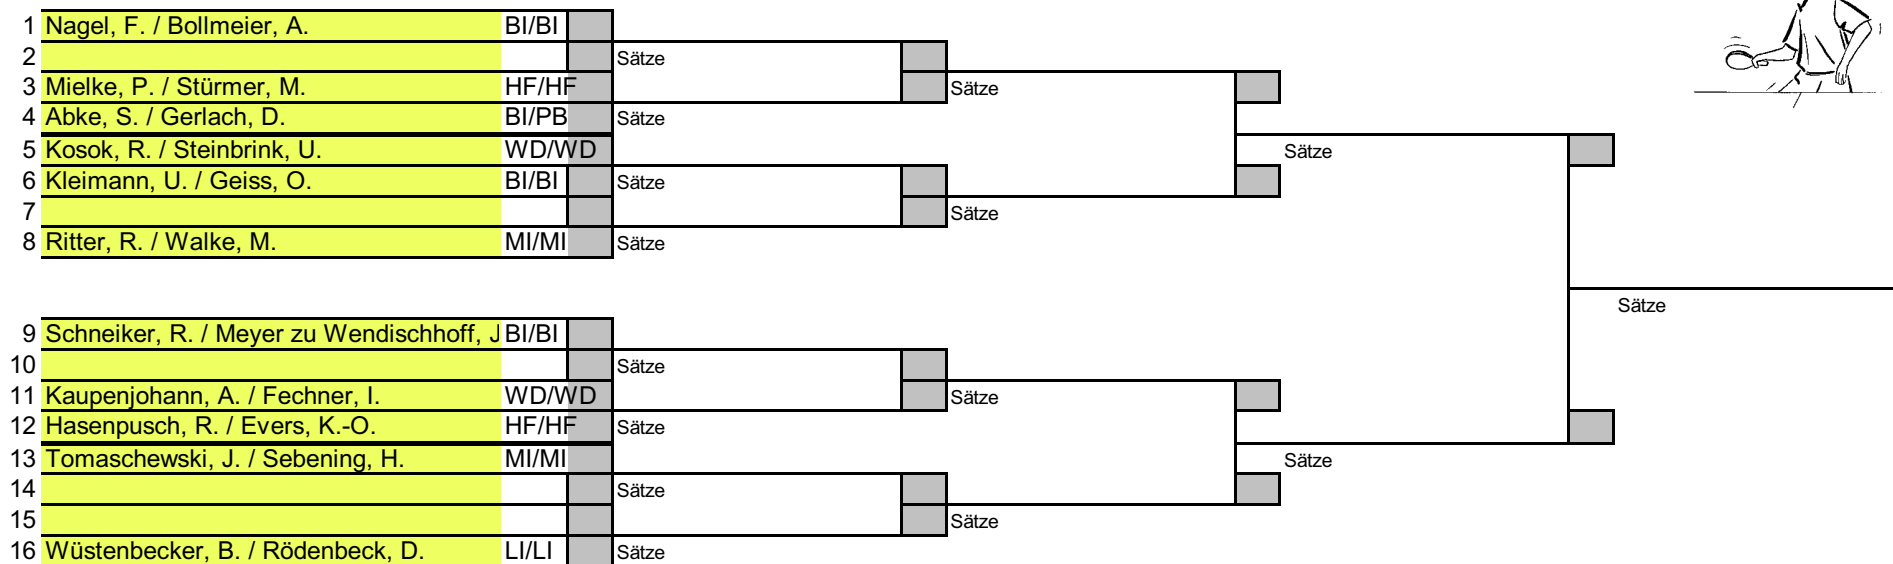

Bezirkseinzelleistungen OWL in Spenge-Lenzinghausen

Senioren 40 - Doppel

Ausrichter: TuS Bardüttingdorf-Wallenbrück

24./25.10.2009

Platzierungen	
1.	
2.	
3.	
3.