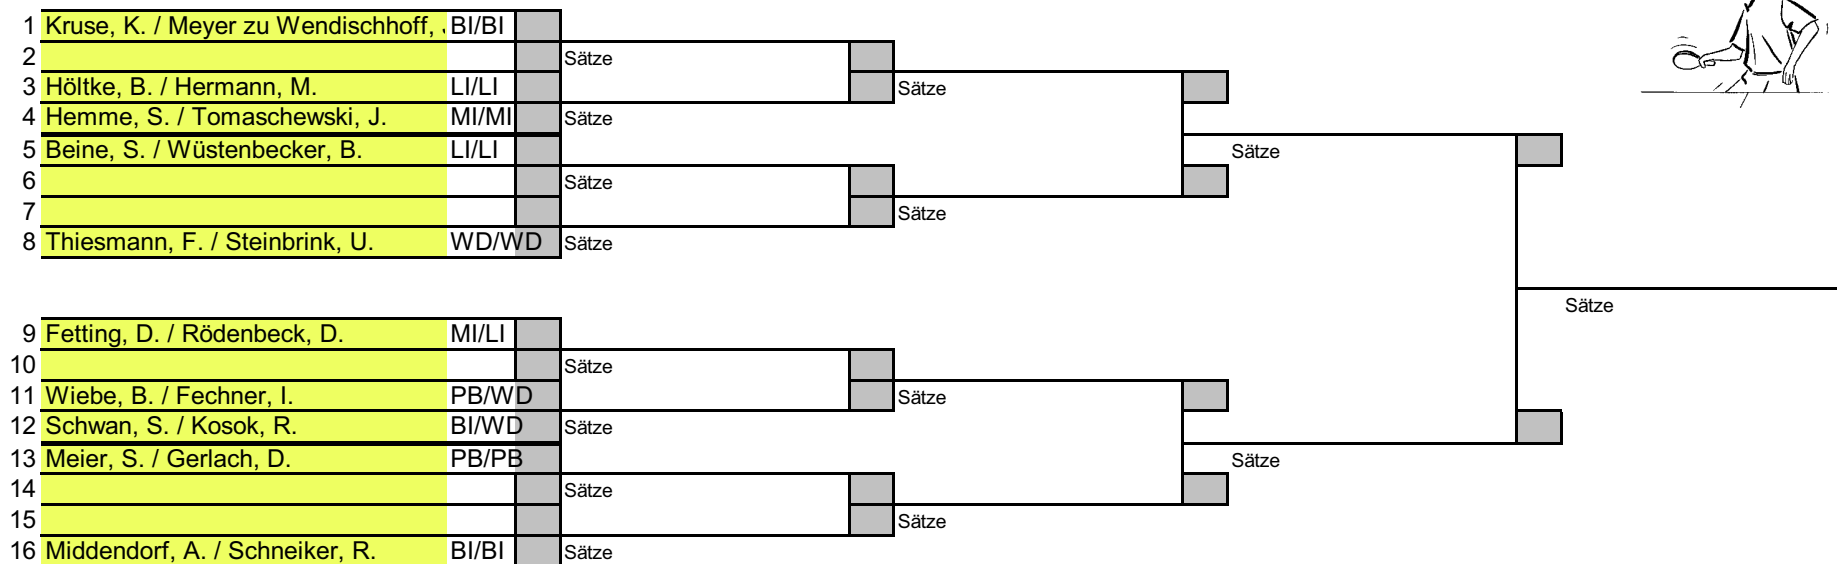

Bezirkseinzelsmeisterschaften OWL in Spenge-Lenzinghausen
Senioren/innen 40 Mixed

Ausrichter: TuS Bardüttingdorf-Wallenbrück
24./25.10.2009

Platzierungen	
1.	
2.	
3.	
3.